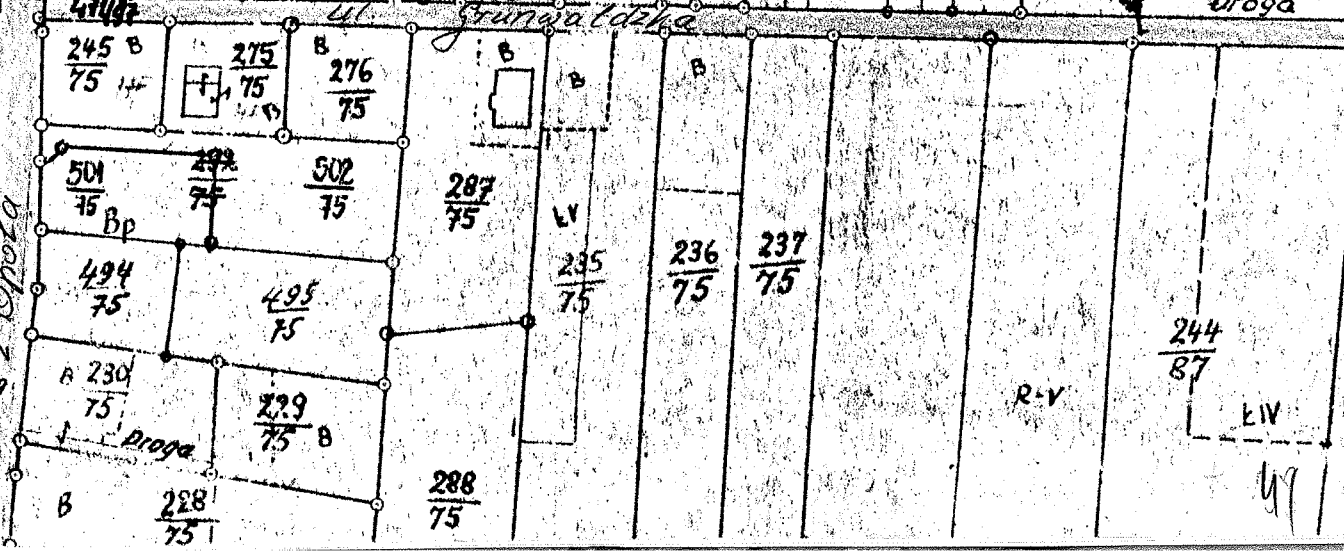

Obsz
Kpa
Skala 1:2500
Km 1. dz. 465/99

Luznian

Wojciecha

Grunwaldzka

Opola

Droga

R-V

47