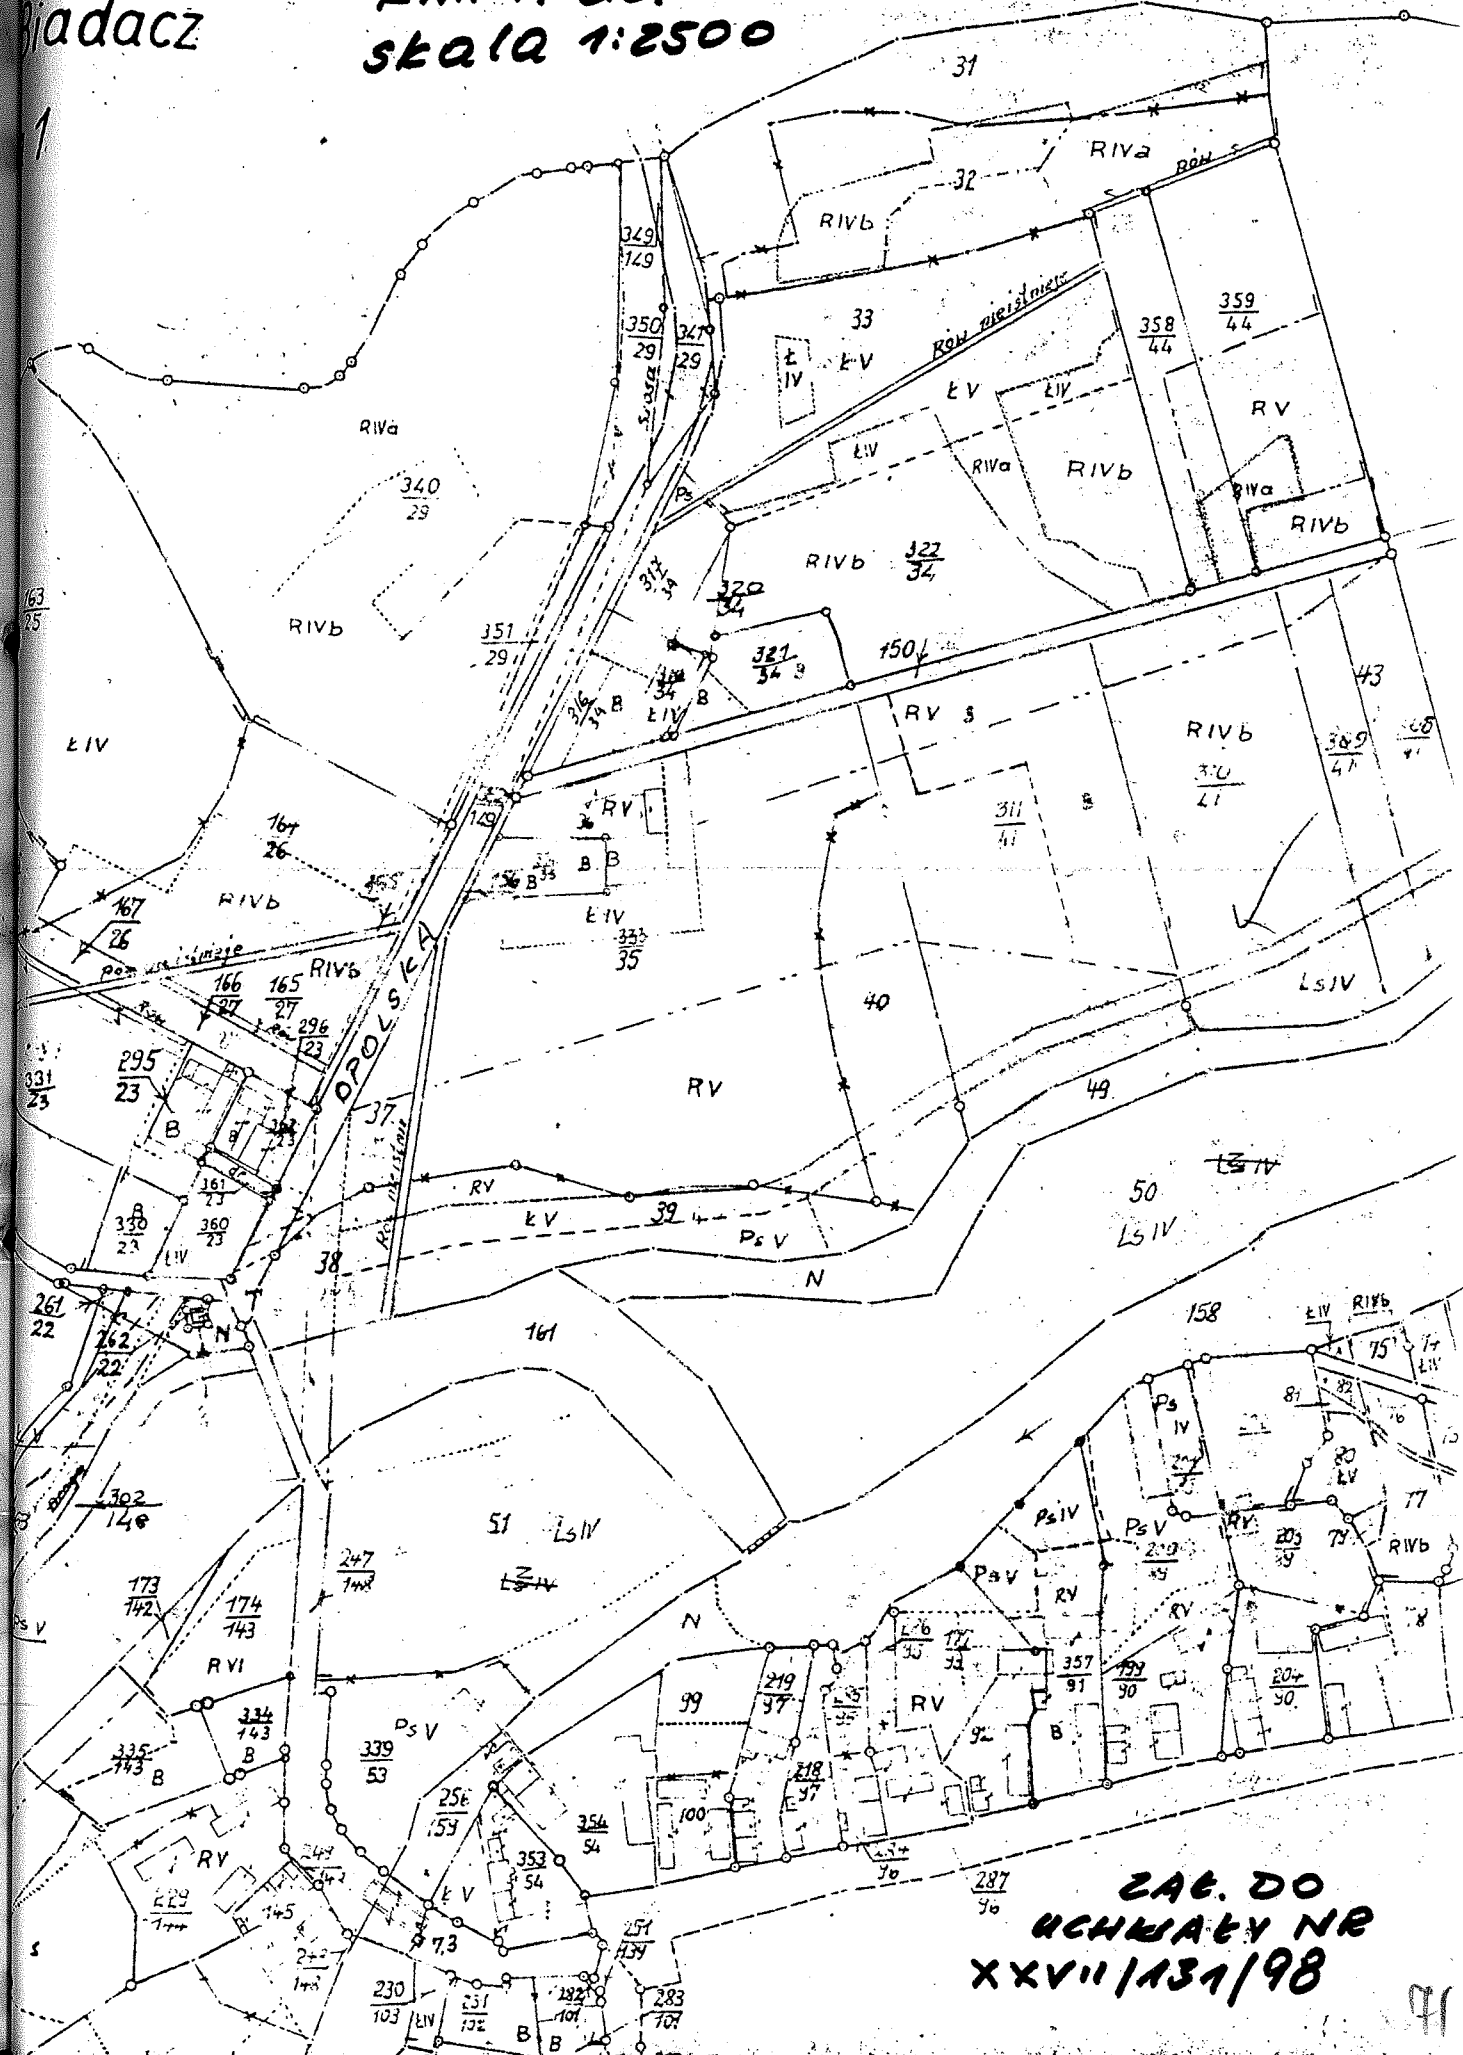

OBRĘB LUBOSZYCE
 km. 1. dz. Nr 150
 skala 1:2500

Radacz

ZAG. DO
 UCHWAŁY NR
 XXV/131/98